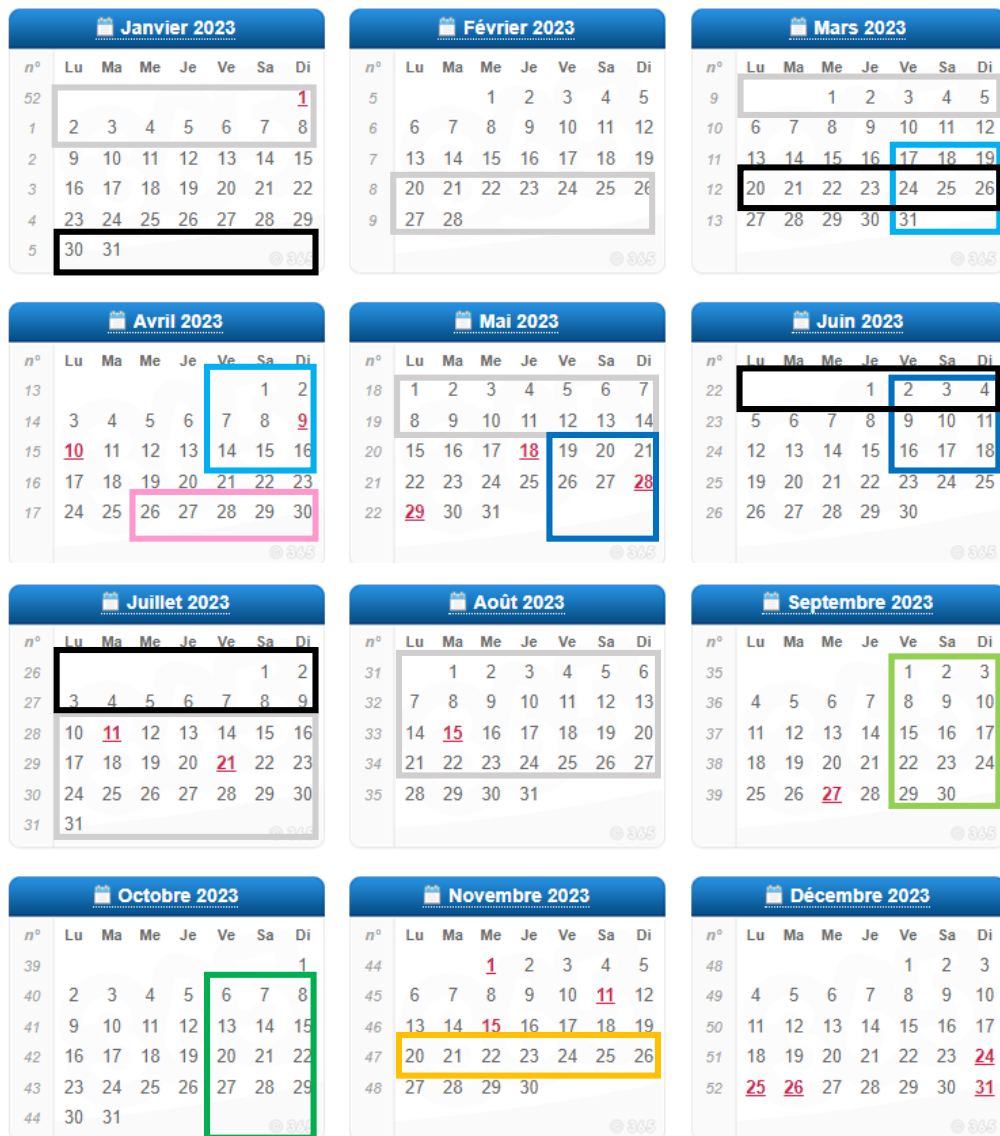

Calendrier AFT Padel 2023

Vacances scolaires

Poules IC printemps (open et dames)

Interséries IC printemps

Poules IC mixtes et vétérans

Interséries IC mixtes et vétérans

Championnats AFT Padel

Belgian Padel Tour et championnats de Belgique (à confirmer)

WPT Brussels Padel Open